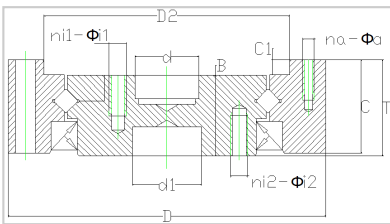

### CSDSHF谐波减速机交叉滚子轴承-CSD-20

轴承

型号

CSD-20

外形尺寸

d

16

ni2

M6

CSD谐波减速机轴承，外圈和内圈均为整体型结构，避免了安装对性能的影响，使其具有高的刚性、精度和稳定的旋转力矩，内外圈上也加工有安装孔，主要应用于CSD系列谐波减速机。