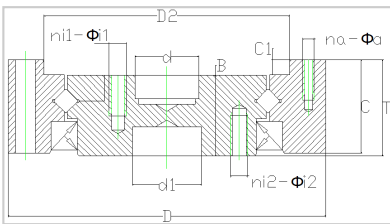

谐波减速机轴承

CSDSHF谐波减速机交叉滚子轴承-CSD-40

轴承

型号

CSD-40

外形尺寸

d

32

ni2

126

Øi1

29.1

ni1

109.6

Øa

28.1

na

24.6

d1

4.4

C1

36

B

18

Øi2

M10

CSD谐波减速器轴承，外圈和内圈均为整体型结构，避免了安装对性能的影响，使其具有高的刚性、精度和稳定的旋转力矩，内外圈上也加工有安装孔，主要应用于CSD系列谐波减速机。